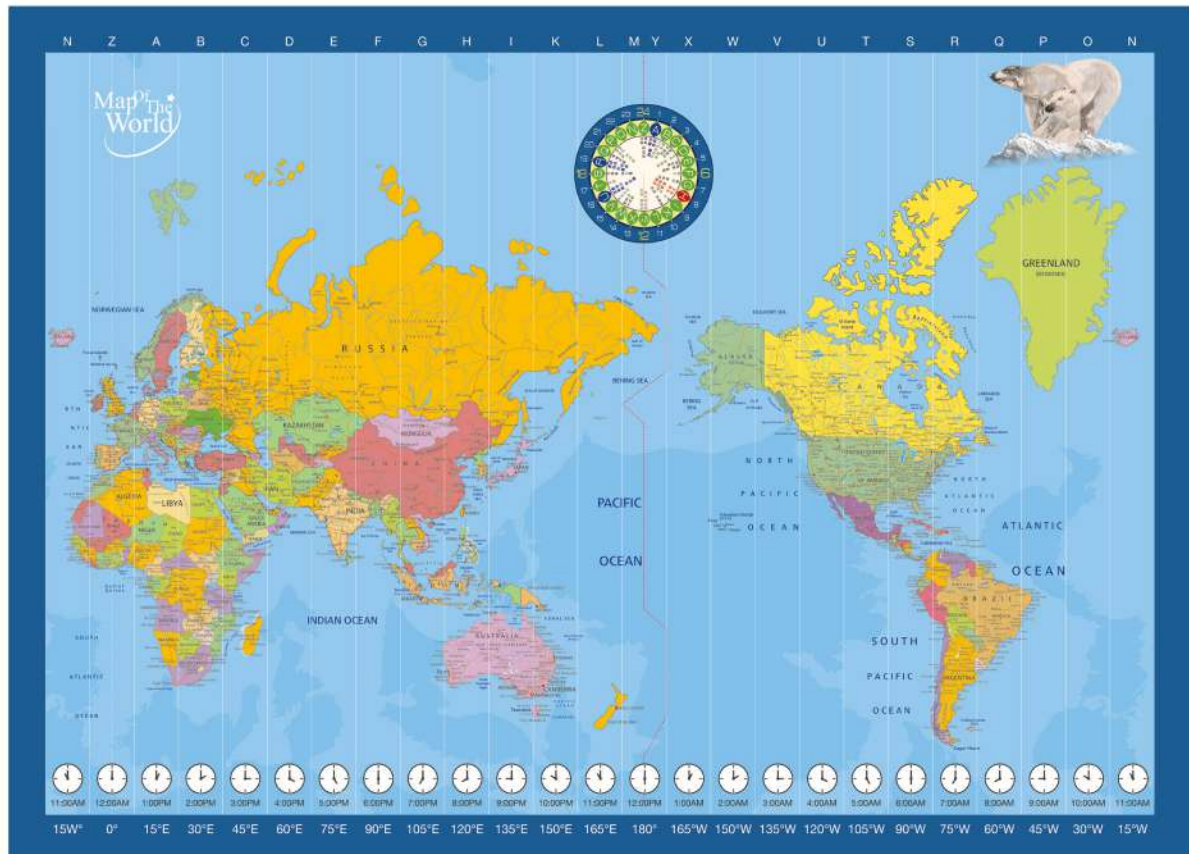

### 產品介紹 - 交通應用

珙瑯男女洗手間標示牌

珙瑯導覽牌

## 產品介紹 - 文教應用

世界地圖-標準款

規格	尺寸
M	L890 x W670 x D30 mm
L	L1350 x W860 x D40 mm

※測量誤差值±1-2%。

防水/永不退色

抗刮/歷久彌新

當白板使用  
清潔容易不殘留

轉動式時盤  
掌握主要城市時間