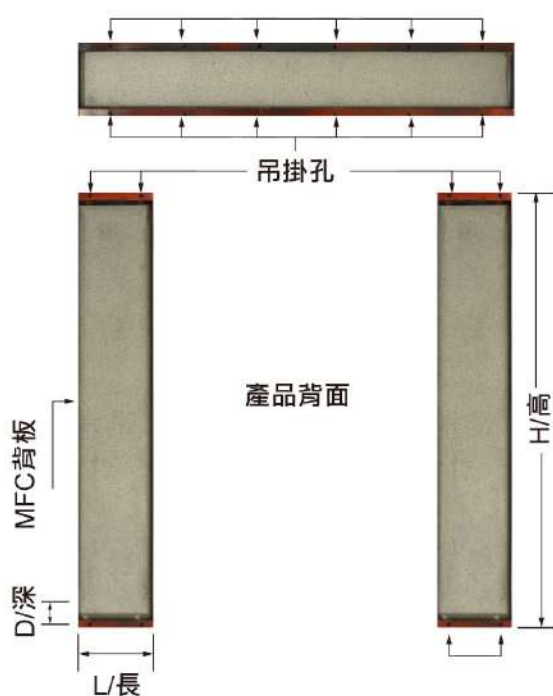

繪圖板-森林款

繪圖板-迷宮款

繪圖板-線條款

## PRODUCTS

產品介紹 - 文教應用

琺瑯春聯

規格	尺寸
M	L200 x H1330 x D30 mm
L	L280 x H1550 x D30 mm

※測量誤差值±1-2%。